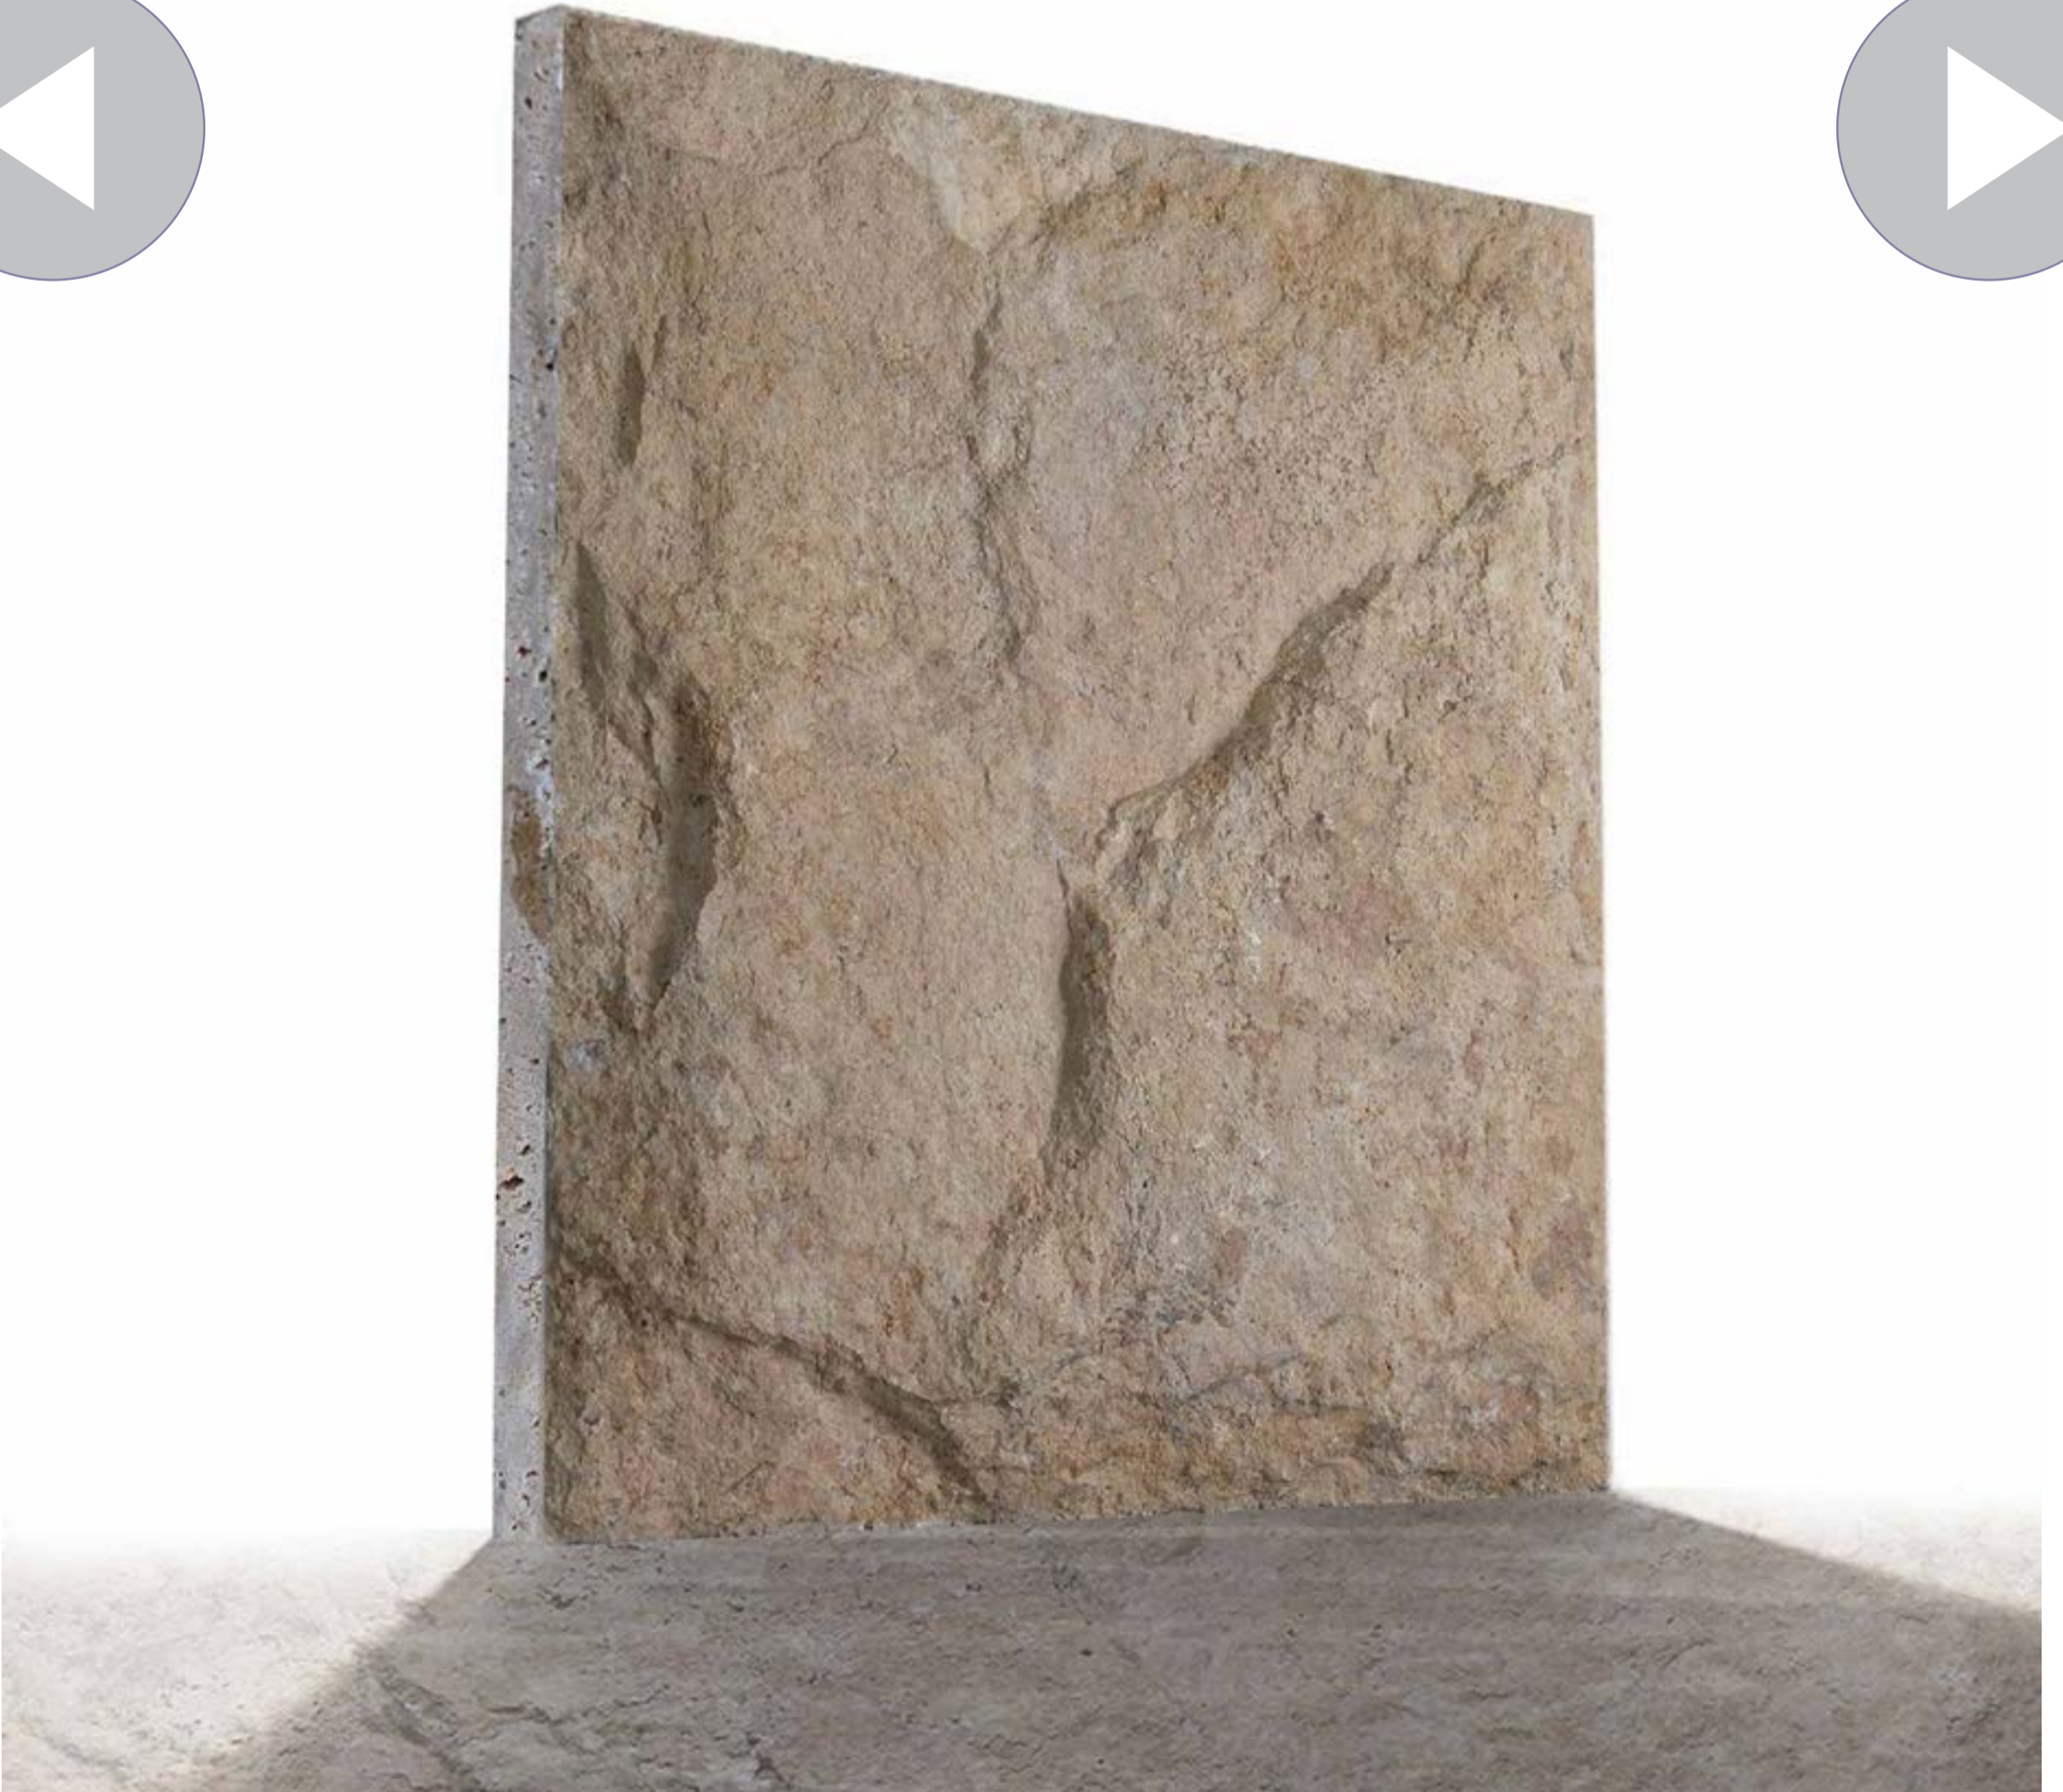

# گرانیت نور دیک بلک

کات پروکن نامنظم

پله دو بل باکس | پله لاین باکس

پله باکس

09134600120

PARSSTONE\_

031 - 33608690

031 - 33608691