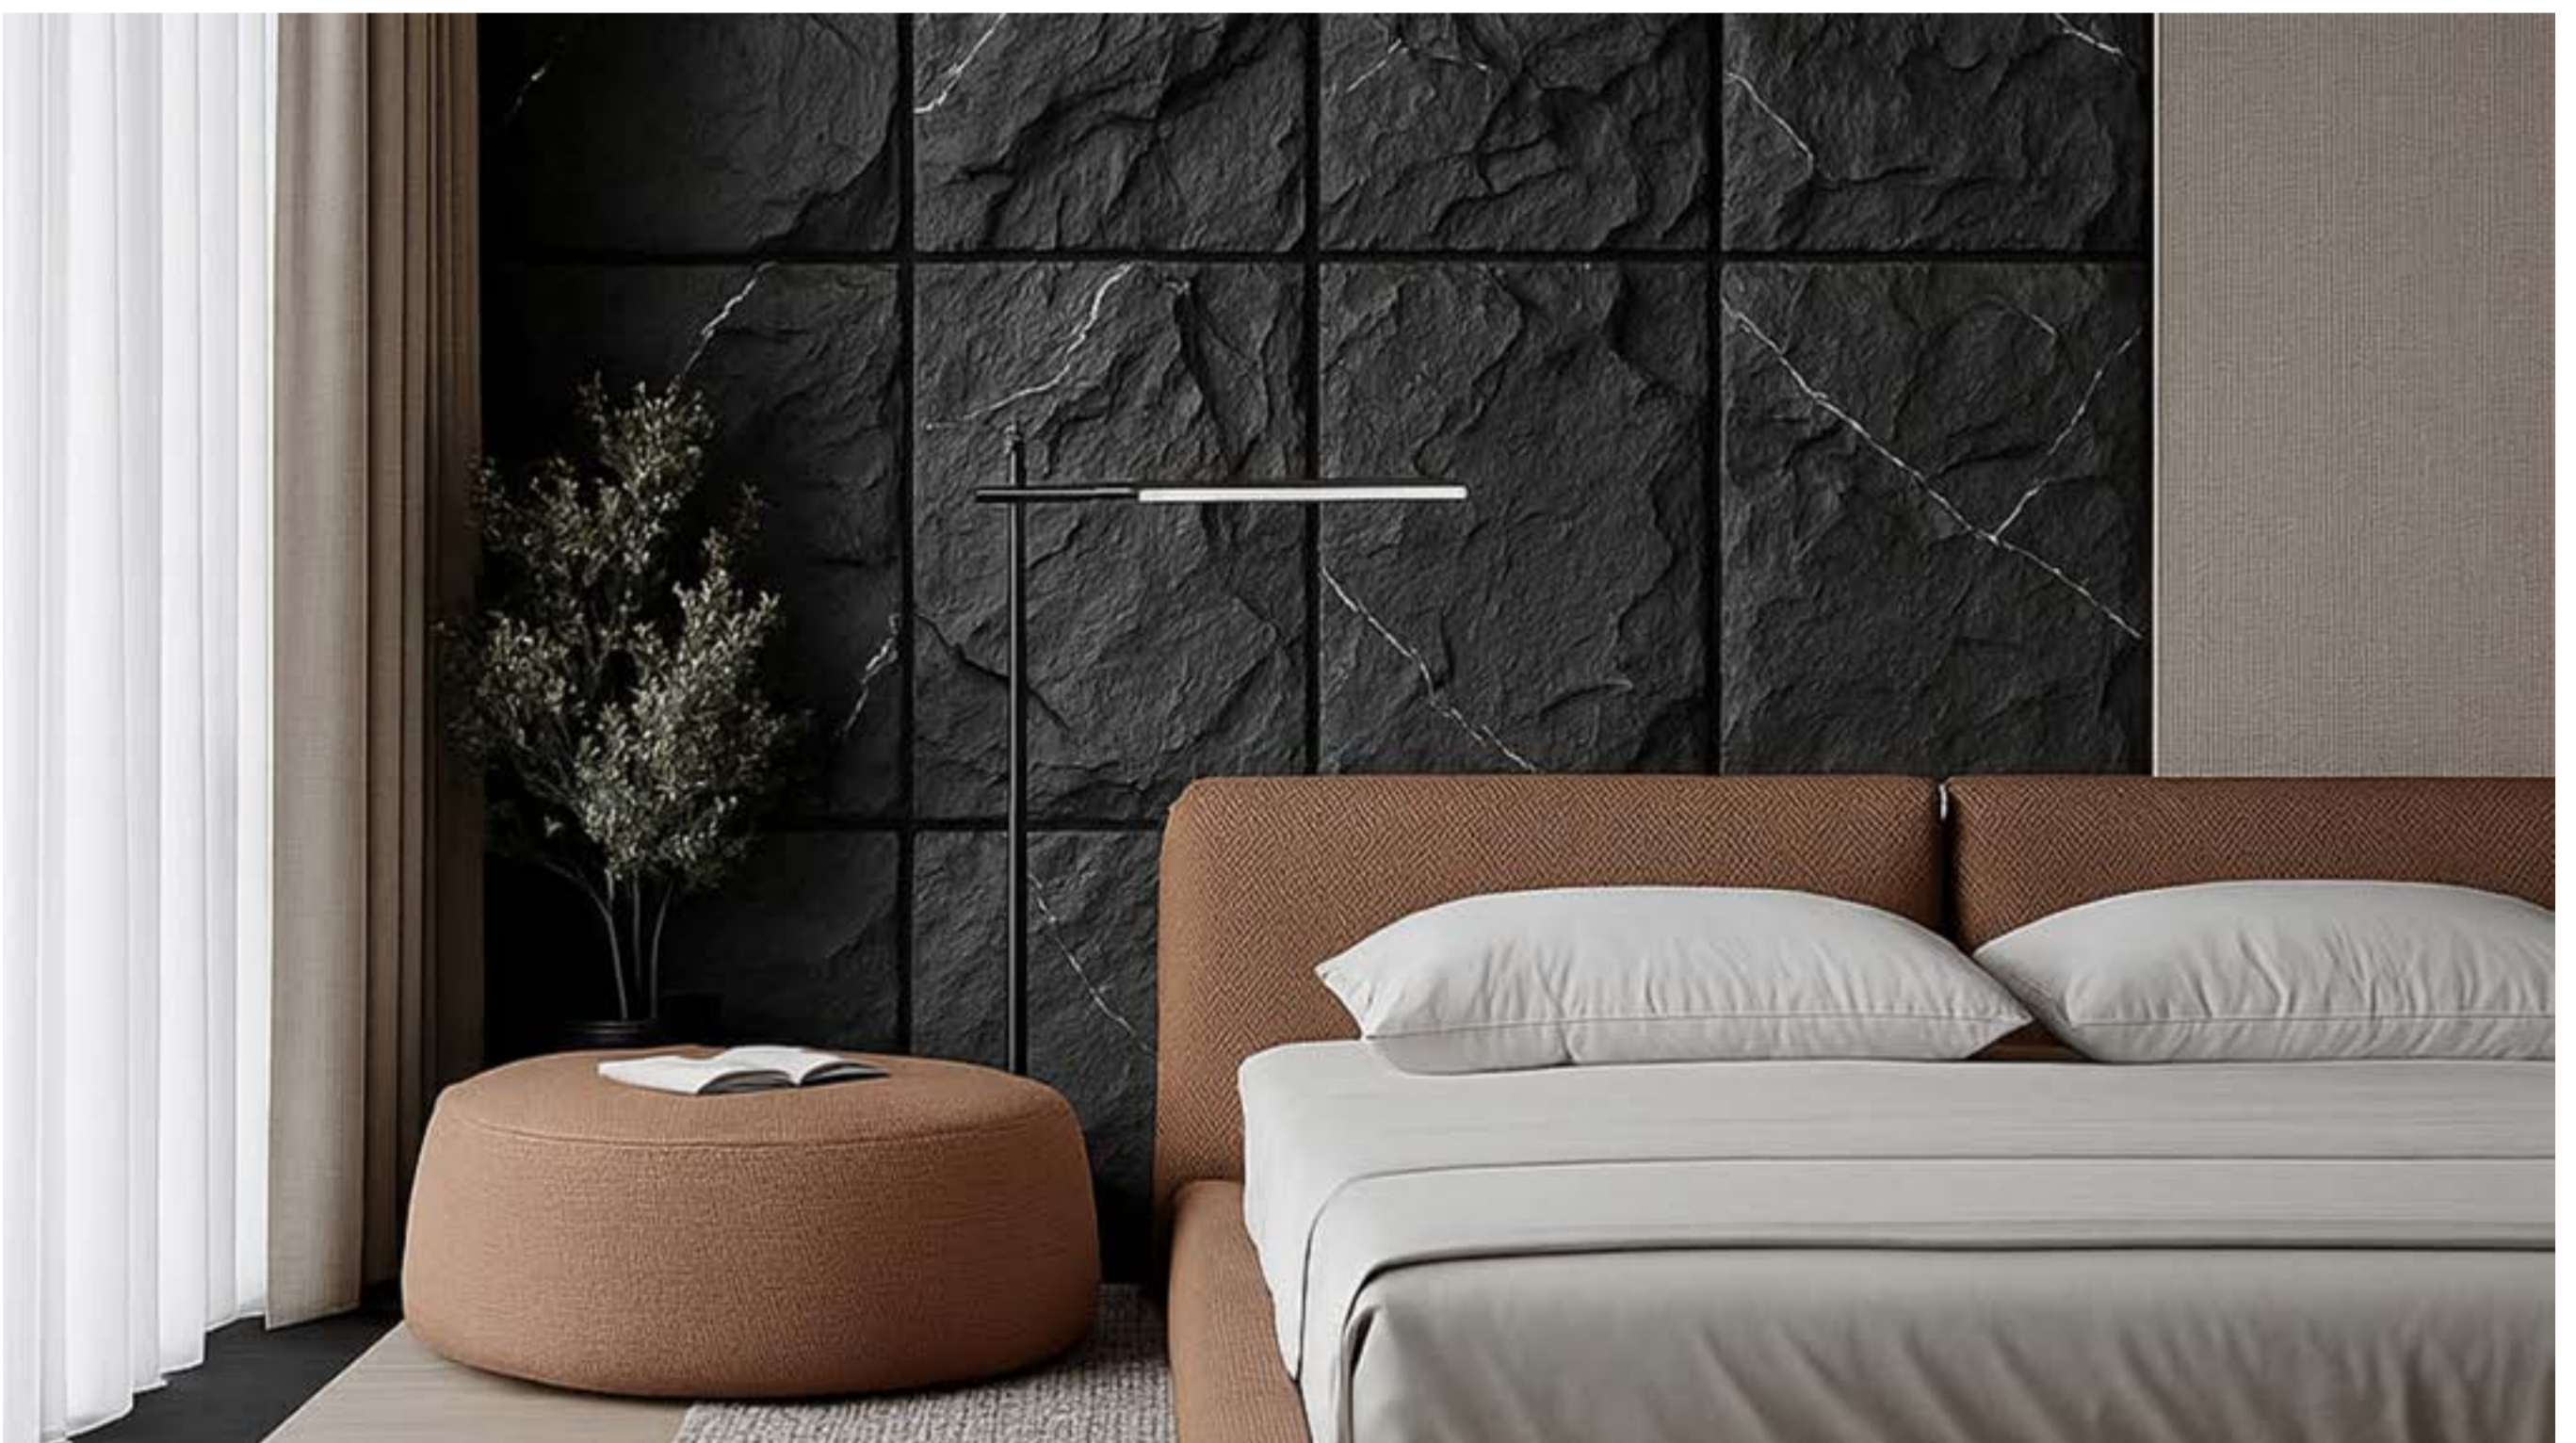

# گرانیت نور دیک بلک

کات پروکن نامنظم

پله دو بل باکس | پله لاین باکس

پله باکس

09134600120

PARSSTONE\_

031 - 33608690

031 - 33608691