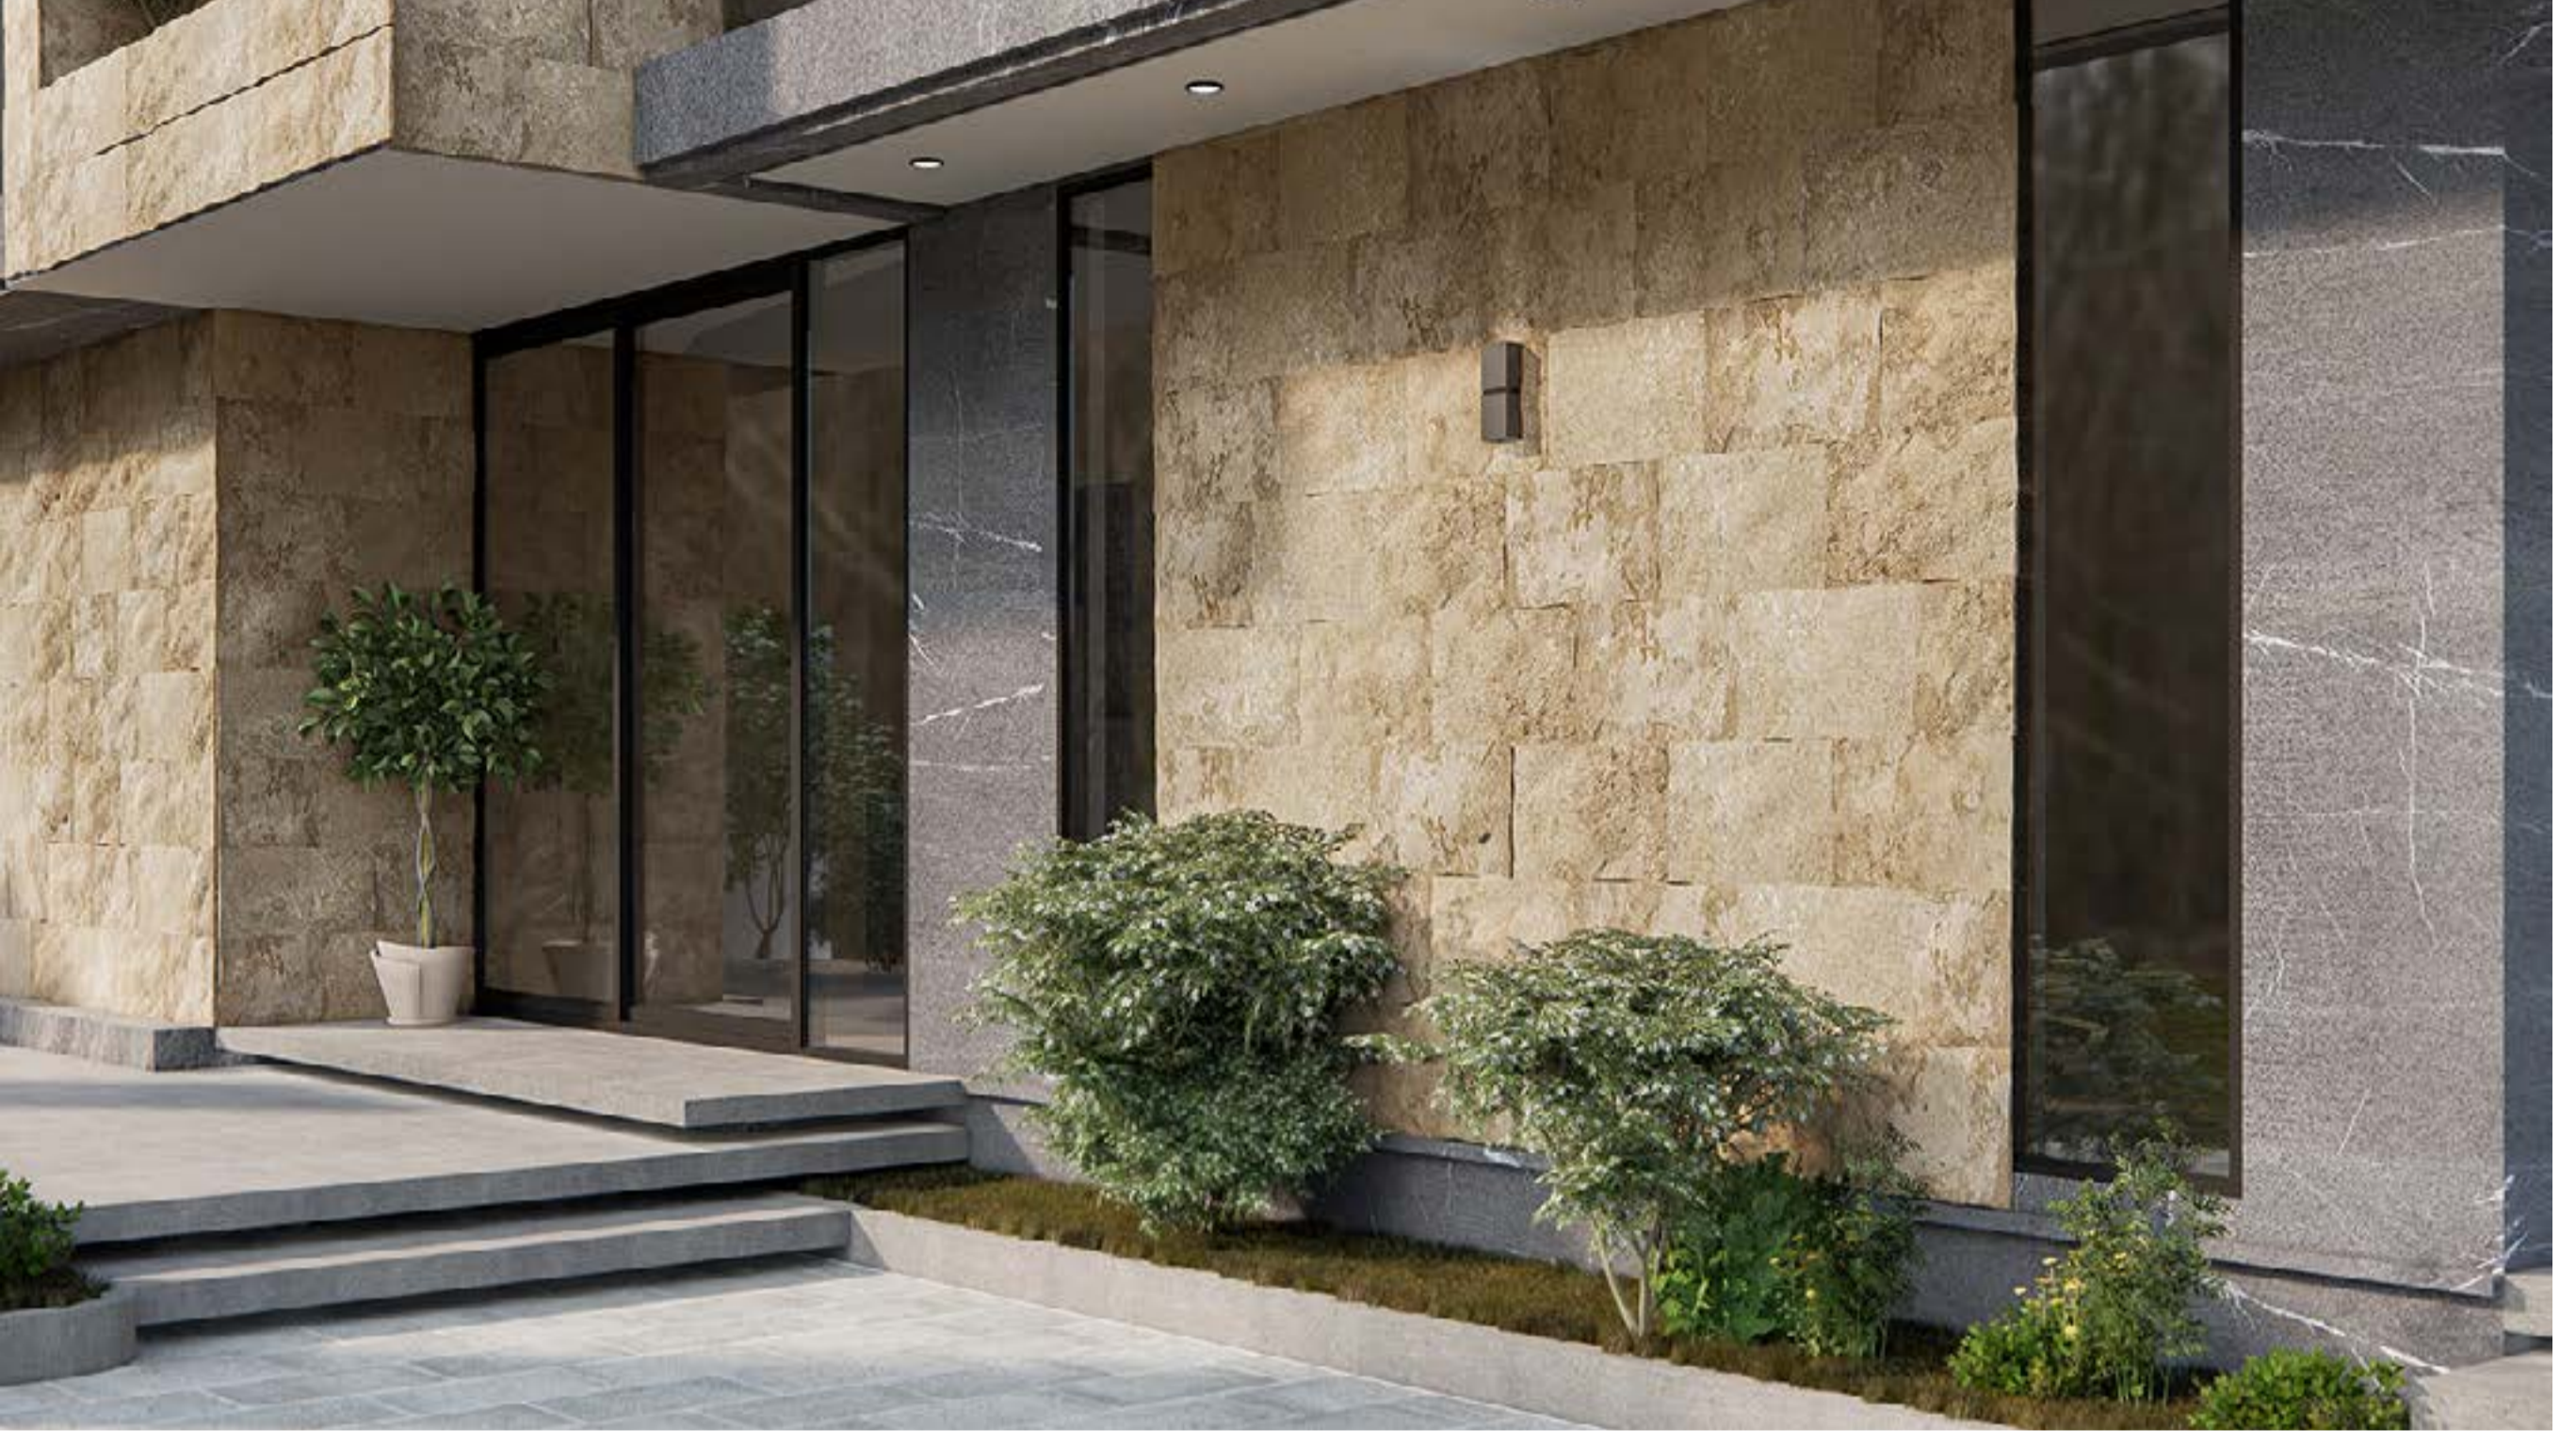

# گرانیت نور دیک بلک

کات پروکن نامنظم

پله دو بل باکس | پله لاین باکس

پله باکس

09134600120

PARSSTONE\_

031 - 33608690

031 - 33608691